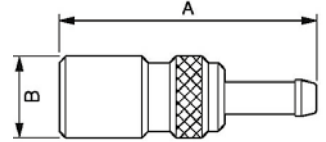

PREOL FLUID COUPLINGS

Hose tail coupler

ID passage

6 mm
9 mm
12 mm
16 mm

Min. / Max temperature

15 / 200 °C

Part number	For hose ID	Dim. A (mm)	Dim. B (mm)
PREOL 061808	8 mm	60	19
PREOL 091812	12 mm	69	25
PREOL 121816	16 mm	82	31
PREOL 161819	19 mm	108	38